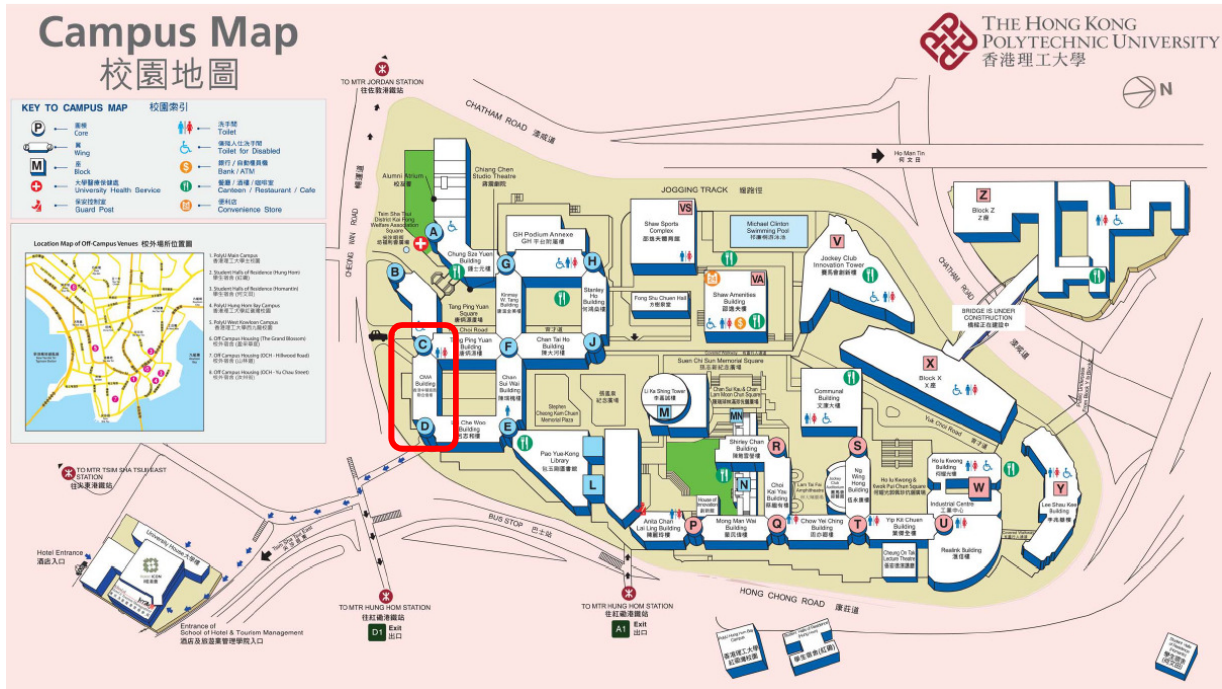

# 九龍紅磡香港理工大學

**地址** : 九龍紅磡香港理工大學 CD301 及 CD302室

**前往方法** : 請乘搭港鐵至紅磡站A1出口，沿天橋至香港理工大學校園。

**備註** : 場地未能提供車位予與會人士